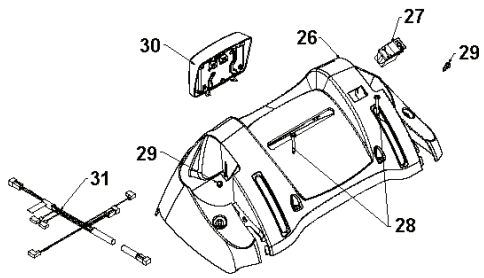

REF.	ART. NR	ARTIKELBESKRIVNING	ANMÄRKNING	KIT
1	584808701	STÅNG		1
2	584808801	STÅNG		1
3	532425598	STÅNG		1
4	532187784	STÅNG		1
5	532180447	HYLSA		1
6	580796201	FJÄDER		1
7	580802101	FJÄDER		1
8	872270505	BULT		1
9	532155377	MUTTER		1
10	532169675	TAPP		1
11	532421708	HANDTAG	LH	1
12	532421709	HANDTAG	RH	1
13	532429148	FÄSTE	LH	1
14	532429149	FÄSTE	RH	1
15	532414515	GREPP		1
16	874780512	SCREW		1
17	874780524	BULT		1
18	532751153	MUTTER		1
19	532155415	BRICKA		1
20	532178775	NIT		1
21	585238103	HANDTAG		1
22	532443617	STÖD		1
23	817000510	BULT		1
24	817000616	SCREW		1
25	817000612	SCREW		1
26	532421351	KONSOL		1
27	532417760	BRYTARE		1
28	532175262	SCREW		1
29	532184471	SCREW		1
30	581684201	LIGHT		1
31	580625601	SELE		1
32	532412675	FJÄDER		1
33	532445291	CAM LOCK		1
34	532443215	FJÄDER		1
35	532169675	TAPP		1
36	817060410	SCREW		1
37	532421814	FÄSTE		1