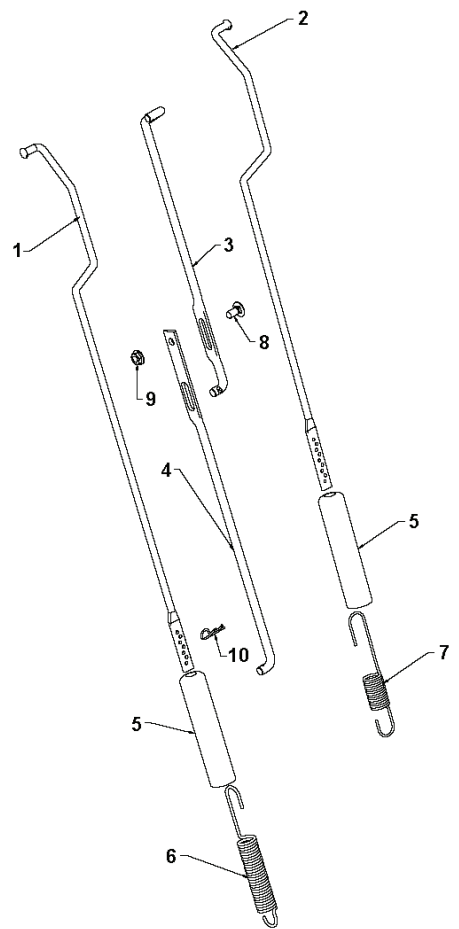

REF.	ART. NR	ARTIKELBESKRIVNING	ANMÄRKNING	KIT
1	584808701	STÅNG		1
2	584808801	STÅNG		1
3	532425598	STÅNG		1
4	532187784	STÅNG		1
5	532180447	HYLSA		1
6	580796201	FJÄDER		1
7	580802101	FJÄDER		1
8	872270505	BULT		1
9	532155377	MUTTER		1
10	532169675	TAPP		1
11	532421708	HANDTAG	LH	1
12	532421709	HANDTAG	RH	1
13	532429148	FÄSTE	LH	1
14	532429149	FÄSTE	RH	1
15	532414515	GREPP		1
16	874780512	SCREW		1
17	874780524	BULT		1
18	532751153	MUTTER		1
19	532155415	BRICKA		1
20	532178775	NIT		1
21	585238103	HANDTAG		1
22	532443617	STÖD		1
23	817000510	BULT		1
24	817000616	SCREW		1
25	817000612	SCREW		1
26	532421351	KONSOL		1
27	532417760	BRYTARE		1
28	532175262	SCREW		1
29	532184471	SCREW		1
30	581684201	LIGHT		1
31	580625601	SELE		1
32	532412675	FJÄDER		1
33	532445291	CAM LOCK		1
34	532443215	FJÄDER		1
35	532169675	TAPP		1
36	817060410	SCREW		1
37	532421814	FÄSTE		1