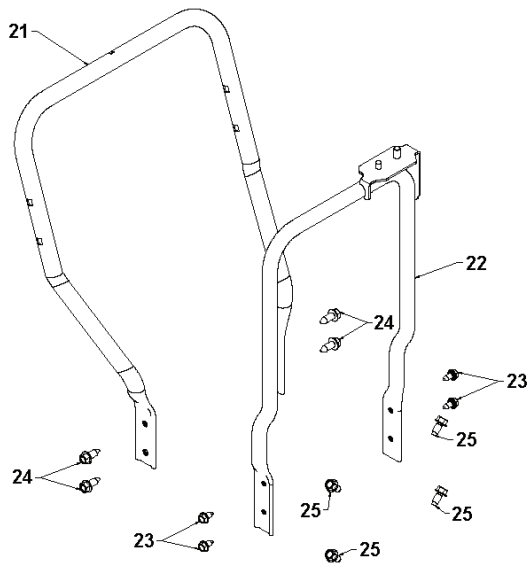

REF.	ART. NR	ARTIKELBESKRIVNING	ANMÄRKNING	KIT
1	584808701	STÅNG		1
2	584808801	STÅNG		1
3	532425598	STÅNG		1
4	532187784	STÅNG		1
5	532180447	HYLSA		1
6	580796201	FJÄDER		1
7	580802101	FJÄDER		1
8	872270505	BULT		1
9	532155377	MUTTER		1
10	532169675	TAPP		1
11	532421708	HANDTAG	LH	1
12	532421709	HANDTAG	RH	1
13	532429148	FÄSTE	LH	1
14	532429149	FÄSTE	RH	1
15	532414515	GREPP		1
16	874780512	SCREW		1
17	874780524	BULT		1
18	532751153	MUTTER		1
19	532155415	BRICKA		1
20	532178775	NIT		1
21	585238103	HANDTAG		1
22	532443617	STÖD		1
23	817000510	BULT		1
24	817000616	SCREW		1
25	817000612	SCREW		1
26	532421351	KONSOL		1
27	532417760	BRYTARE		1
28	532175262	SCREW		1
29	532184471	SCREW		1
30	581684201	LIGHT		1
31	580625601	SELE		1
32	532412675	FJÄDER		1
33	532445291	CAM LOCK		1
34	532443215	FJÄDER		1
35	532169675	TAPP		1
36	817060410	SCREW		1
37	532421814	FÄSTE		1