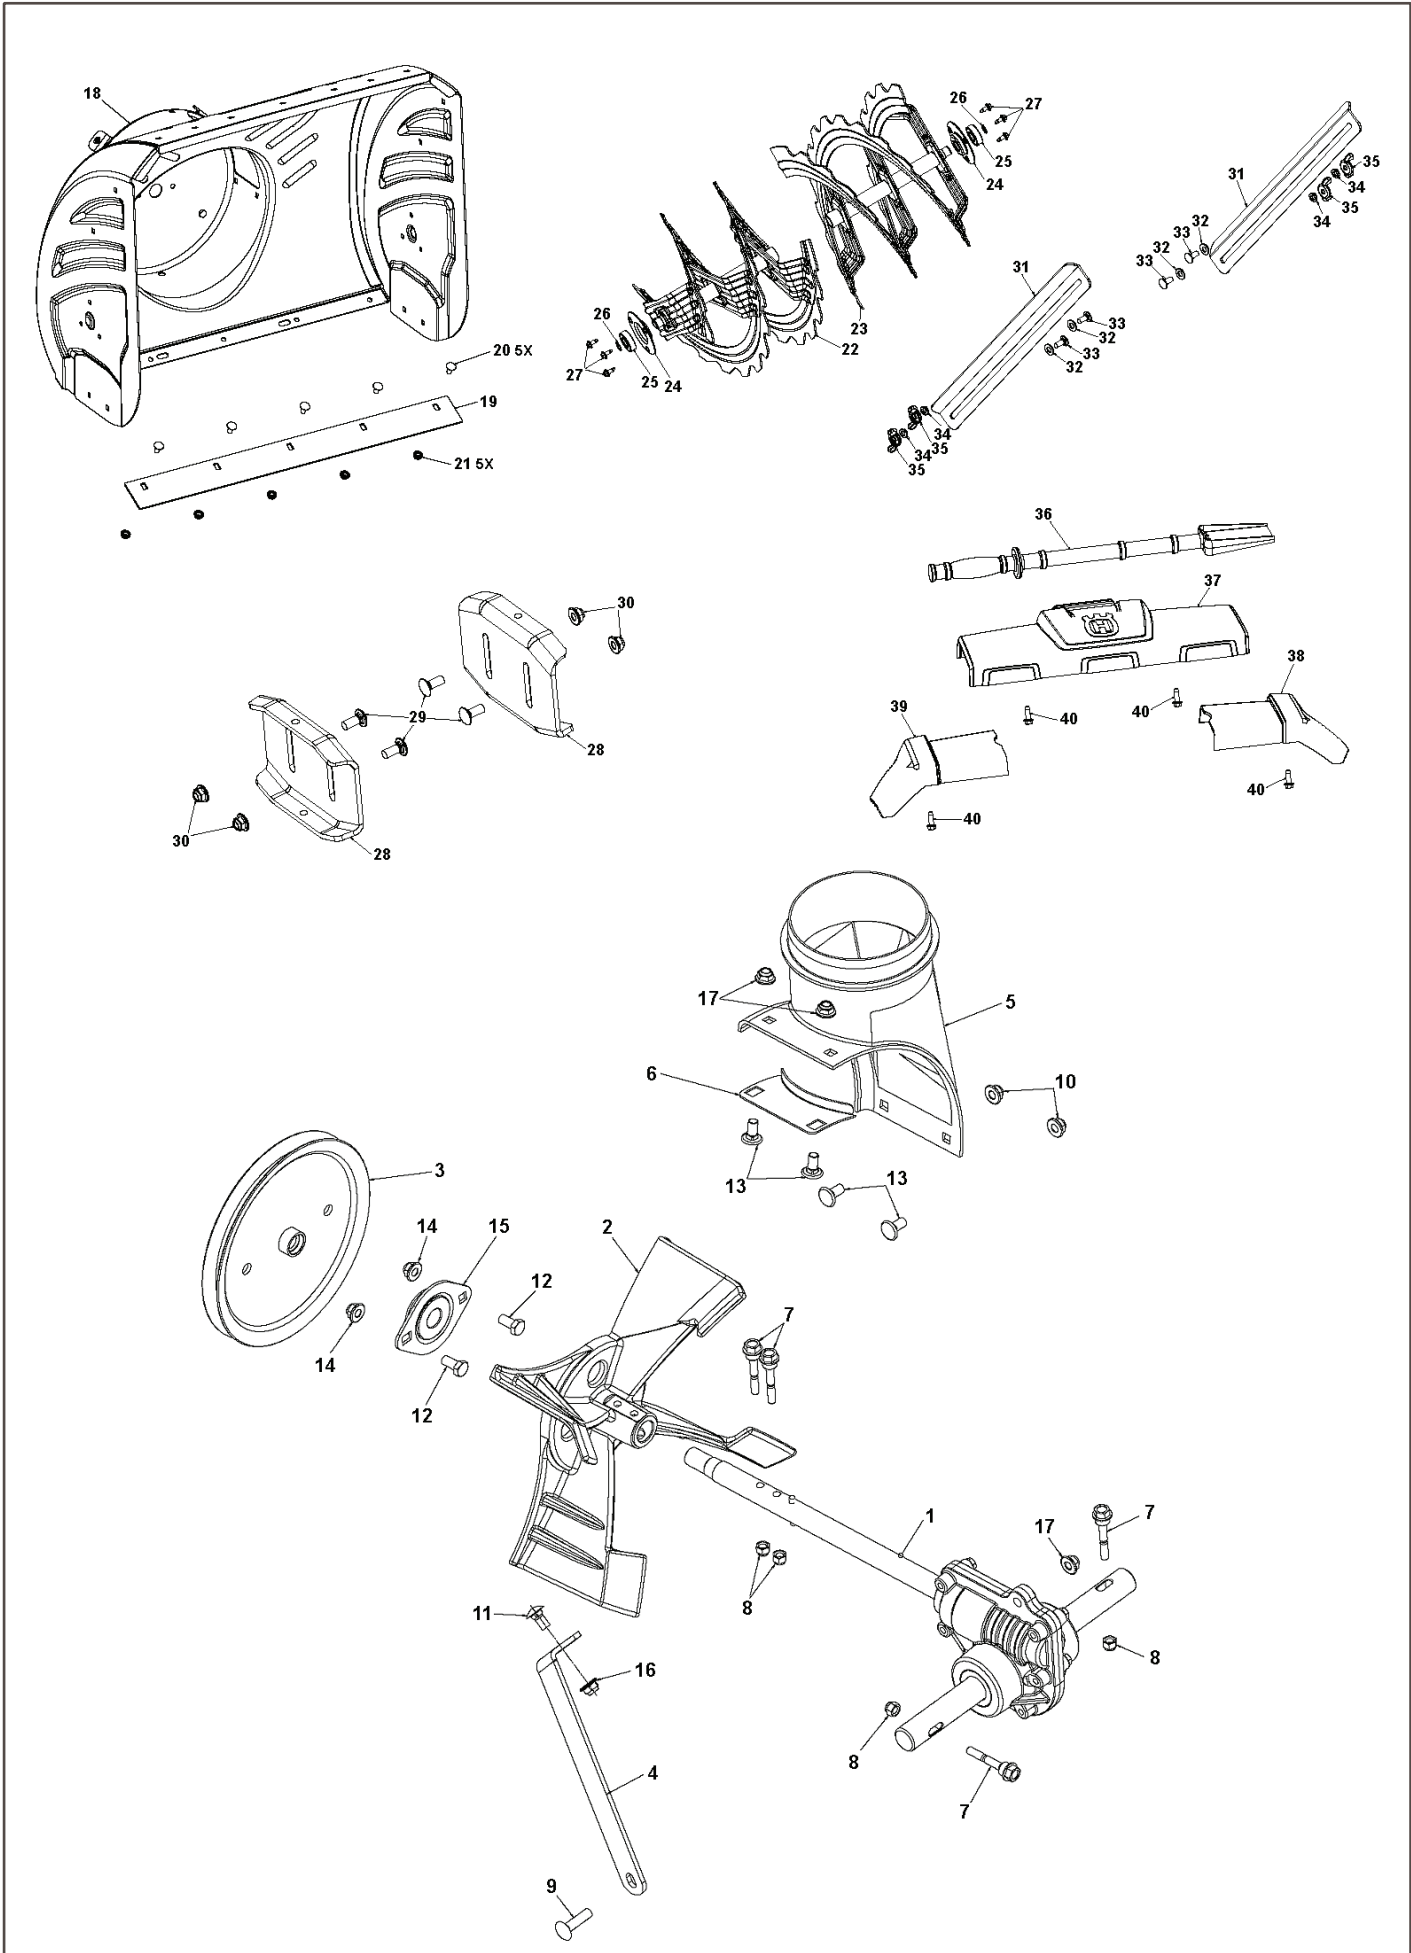

REF.	ART. NR	ARTIKELBESKRIVNING	ANMÄRKNING	KIT
1	586715001	GEARBOX		1
2	585198303	FLÅKTHJUL		1
3	586715401	REMSKIVA		1
4	585109004	STÖD		1
5	585056901	UTKASTARRÖR		1
6	532184095	PLATTA		1
7	588077501	BULT		1
8	873800400	MUTTER		1
9	872110510	BULT		1
10	585691301	MUTTER	For all EXCEPT 96191008500	1
11	585832001	BULT		1
12	532163183	BULT		1
13	585691201	BULT		1
14	532427942	MUTTER		1
15	532188909	LAGER	For 96191008500, 96193009401	1
16	585691301	MUTTER	For all EXCEPT 96191008500	1
16	532751153	MUTTER	For 96191008500, 96193009401	1
17	585691301	MUTTER	For all EXCEPT 96191008500	1
17	532188909	LAGER	For 96191008500, 96193009401	1
18	581976902	HUS	For 96191008500, 96193009401	1
18	581708392	HUS KPL	For all EXCEPT 96191008500, 96193009401	1
19	585048502	PLATTA		1
20	872270505	BULT		1
21	532155377	MUTTER		1
22	581970502	INMATARSKRUV	For 96191008502, RH	1
22	581970503	INMATARSKRUV	For all EXCEPT 96191008502, RH	1
23	581970602	INMATARSKRUV	For 96191008502, RH	1
23	581970603	INMATARSKRUV	For all EXCEPT 96191008502, RH	1
24	580855501	LAGERSTÖD		1
25	532110485	LAGER		1
26	812000028	KLÄMMA		1
27	585517801	SCREW		1
28	532407834	HASPLÅT	For all EXCEPT 96191008500	1
28	583838801	SKO	For 96191008500	1
29	585691701	BULT	For all EXCEPT 96191008500	1
29	532437318	BULT	For 96191008500	1
30	585691301	MUTTER	For all EXCEPT 96191008500	1
30	585802801	MUTTER	For 96191008500	1
31	532184747	DRIFT BAR		1
32	532179246	BRICKA		1
33	872270506	BULT		1
34	810040500	BRICKA		1
35	532128638	VINGMUTTER		1
36	532192199	VERKTYG		1
37	586414801	TRIM		1
38	586330302	TRIM		1
39	586330402	TRIM		1
40	817670412	SCREW		1