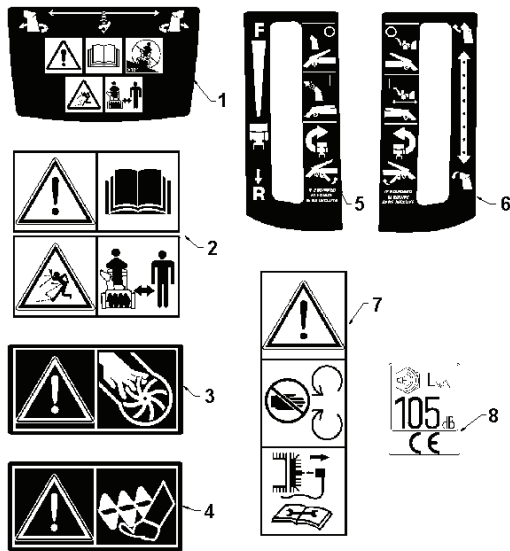

REF.	ART. NR	ARTIKELBESKRIVNING	ANMÄRKNING	KIT
1	532429575	DEKAL		1
2	532184045	DEKAL		1
3	532199682	DEKAL	For all EXCEPT 96191008503, 96193009404	1
3	590812201	DEKAL	For 96191008503, 96193009404	1
4	532199683	DEKAL		1
5	585768701	DEKAL		1
6	585768702	DEKAL		1
7	532184028	DEKAL		1
8	532180433	DEKAL	For 96191008500	1
8	588049801	DEKAL	For 96191008501, 96191008502	1
8	589592701	DEKAL	For 96191008503	1
9	532199683	DEKAL		1
10	532199682	DEKAL	For all EXCEPT 96191008503, 96193009404	1
10	590812201	DEKAL	For 96191008503, 96193009404	1
11	532184045	DEKAL		1
12	532429575	DEKAL		1
13	585768701	DEKAL		1
14	585768702	DEKAL		1
15	532444768	DEKAL	For 96191008500, 96191008501, 96191008502, 96191008503	1
16	532180433	DEKAL	For 96191008500	1
16	588049801	DEKAL	For 96191008501, 96191008502	1
16	589592701	DEKAL	For 96191008503	1
17	532184028	DEKAL		1
18	532444768	DEKAL	For 96191008500, 96191008501, 96191008502, 96191008503	1
25	586984301	DEKAL	For 96193009403, 96191008502, 96191008503, 96193009404, CONSOLE	1
26	586431601	DEKAL	For 96193009403, 96191008502, 96191008503, 96193009404, ENGINE	1
27	532444768	DEKAL	For 96191008500, 96191008501, 96191008502, 96191008503	1